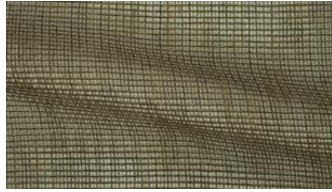

SELA o81

Dekostoff, gewebt aus unterschiedlichen Garnen, mit leicht transparenter, netzähnlicher Bindung und melierter Optik

Kollektion:	Verticals
Material:	100 % PES
Farbvarianten:	15
Warenbreite:	310.00 cm
Verwendung:	

Sela 015

Besondere Hinweise:

mit Zinkband

Raumhoch

Ökotex 100 zertifiziert

Stückgefärbt - vor Verarbeitung auf Farbgleichheit prüfen

Die Abbildungen sind nicht farbverbindlich.

fine

Sela 016

Sela 020

Sela 060

Sela 061

Sela 070

Sela 071

Sela 072

Sela 080