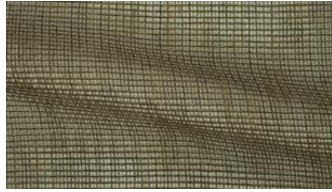

SELA o80

Dekostoff, gewebt aus unterschiedlichen Garnen, mit leicht transparenter, netzähnlicher Bindung und melierter Optik

Kollektion:	Verticals
Material:	100 % PES
Farbvarianten:	15
Warenbreite:	310.00 cm
Verwendung:	

Sela 015

Besondere Hinweise:

mit Zinkband

Raumhoch

Ökotex 100 zertifiziert

Stückgefärbt - vor Verarbeitung auf Farbgleichheit prüfen

Die Abbildungen sind nicht farbverbindlich.

fine

Sela 016

Sela 020

Sela 060

Sela 061

Sela 070

Sela 071

Sela 072

Sela 081