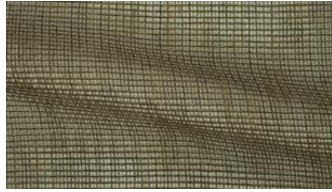

SELA 072

Dekostoff, gewebt aus unterschiedlichen Garnen, mit leicht transparenter, netzähnlicher Bindung und melierter Optik

Kollektion:	Verticals
Material:	100 % PES
Farbvarianten:	15
Warenbreite:	310.00 cm
Verwendung:	

Sela 015

Besondere Hinweise:

mit Zinkband

Raumhoch

Ökotex 100 zertifiziert

Stückgefärbt - vor Verarbeitung auf Farbgleichheit prüfen

Die Abbildungen sind nicht farbverbindlich.

fine

Sela 016

Sela 020

Sela 060

Sela 061

Sela 070

Sela 071

Sela 080

Sela 081