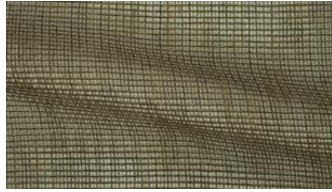

SELA 071

Dekostoff, gewebt aus unterschiedlichen Garnen, mit leicht transparenter, netzähnlicher Bindung und melierter Optik

Kollektion:	Verticals
Material:	100 % PES
Farbvarianten:	15
Warenbreite:	310.00 cm
Verwendung:	

Sela 015

Besondere Hinweise:

mit Zinkband

Raumhoch

Ökotex 100 zertifiziert

Stückgefärbt - vor Verarbeitung auf Farbgleichheit prüfen

Die Abbildungen sind nicht farbverbindlich.

fine

Sela 016

Sela 020

Sela 060

Sela 061

Sela 070

Sela 072

Sela 080

Sela 081