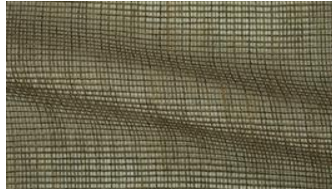

## SELA 070

Dekostoff, gewebt aus unterschiedlichen Garnen, mit leicht transparenter, netzähnlicher Bindung und melierter Optik

Kollektion:	Verticals
Material:	100 % PES
Farbvarianten:	15
Warenbreite:	310.00 cm
Verwendung:	

Sela 015

Besondere Hinweise:

mit Zinkband

Raumhoch

Ökotex 100 zertifiziert

Stückgefärbt - vor Verarbeitung auf Farbgleichheit prüfen

---

Die Abbildungen sind nicht farbverbindlich.

*fine*

Sela 016

Sela 020

Sela 060

Sela 061

Sela 071

Sela 072

Sela 080