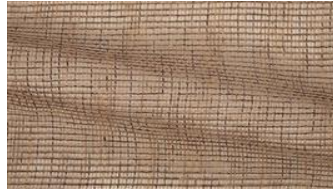

SELA 020

Dekostoff, gewebt aus unterschiedlichen Garnen, mit leicht transparenter, netzähnlicher Bindung und melierter Optik

Kollektion:	Verticals
Material:	100 % PES
Farbvarianten:	15
Warenbreite:	310.00 cm
Verwendung:	

Merkmale:
Waschbar
Raumhoch

Pflegehinweise:

Weitere lieferbare Farben:

Sela 010

Sela 011

Sela 012

Sela 013

Sela 014

Sela 015

Besondere Hinweise:

mit Zinkband

Raumhoch

Ökotex 100 zertifiziert

Stückgefärbt - vor Verarbeitung auf Farbgleichheit prüfen

Die Abbildungen sind nicht farbverbindlich.

fine

Sela 016

Sela 060

Sela 061

Sela 070

Sela 071

Sela 072

Sela 080

Sela 081