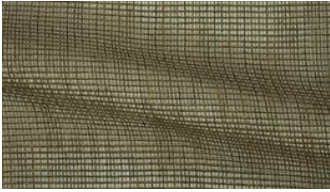

SELA 014

Dekostoff, gewebt aus unterschiedlichen Garnen, mit leicht transparenter, netzähnlicher Bindung und melierter Optik

Kollektion:	Verticals
Material:	100 % PES
Farbvarianten:	15
Warenbreite:	310.00 cm
Verwendung:	

Sela 016

Besondere Hinweise:

mit Zinkband

Raumhoch

Ökotex 100 zertifiziert

Stückgefärbt - vor Verarbeitung auf Farbgleichheit prüfen

Die Abbildungen sind nicht farbverbindlich.

fine

Sela 020

Sela 060

Sela 061

Sela 070

Sela 071

Sela 072

Sela 080

Sela 081