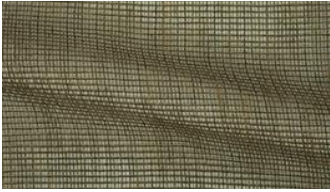

SELA 012

Dekostoff, gewebt aus unterschiedlichen Garnen, mit leicht transparenter, netzähnlicher Bindung und melierter Optik

Kollektion:	Verticals
Material:	100 % PES
Farbvarianten:	15
Warenbreite:	310.00 cm
Verwendung:	

Sela 016

Besondere Hinweise:

mit Zinkband

Raumhoch

Ökotex 100 zertifiziert

Stückgefärbt - vor Verarbeitung auf Farbgleichheit prüfen

Die Abbildungen sind nicht farbverbindlich.

fine

Sela 020

Sela 060

Sela 061

Sela 070

Sela 071

Sela 072

Sela 080

Sela 081