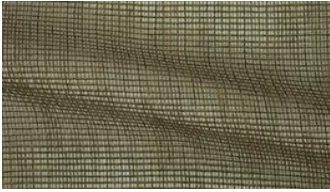

SELA 010

Dekostoff, gewebt aus unterschiedlichen Garnen, mit leicht transparenter, netzähnlicher Bindung und melierter Optik

Kollektion:	Verticals
Material:	100 % PES
Farbvarianten:	15
Warenbreite:	310.00 cm
Verwendung:	

Sela 016

Besondere Hinweise:

mit Zinkband

Raumhoch

Ökotex 100 zertifiziert

Stückgefärbt - vor Verarbeitung auf Farbgleichheit prüfen

Die Abbildungen sind nicht farbverbindlich.

fine

Sela 020

Sela 060

Sela 061

Sela 070

Sela 071

Sela 072

Sela 080

Sela 081