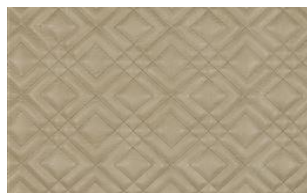

RITZY SQUARE 080

Möbelstoff, wattierter Stepp aus geprägtem Kunstleder, Narbung und Griff wie bei echtem Leder, grafisches Stickmuster mit doppelter Steppung im Rautendesign, schwer entflammbar

Kollektion:	Fusion
Material:	FR Oberstoff Face Fabric: 72 % PVC 21 % PES 7 % PU Füllung Filling: 100 % PES Futter Lining: 100 % PES

Farbvarianten:	4
Warenbreite:	132,00 cm
Nutzbreite:	132,00 cm
Rapportbreite:	10,0 cm
Rapporthöhe:	10,0 cm

Verwendung:

Merkmale:
Schwer entflammbar

Pflegehinweise:

Brandschutznormen:
EN 1021 1 & 2

Weitere lieferbare Farben: