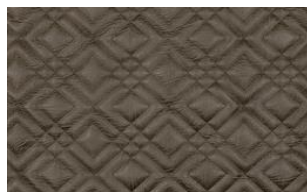

Ritzy Square 044