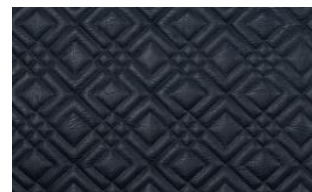

Ritzy Square 080