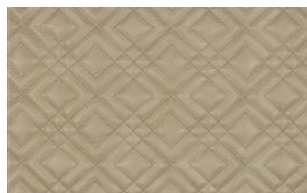

## RITZY SQUARE 045

Möbelstoff, wattierter Stepp aus geprägtem Kunstleder, Narbung und Griff wie bei echtem Leder, grafisches Stickmuster mit doppelter Steppung im Rautendesign, schwer entflammbar

Kollektion:	Fusion
Material:	FR Oberstoff   Face Fabric: 72 % PVC   21 % PES   7 % PU Füllung   Filling: 100 % PES Futter   Lining: 100 % PES

Farbvarianten:	4
Warenbreite:	132,00 cm
Nutzbreite:	132,00 cm
Rapportbreite:	10,0 cm
Rapporthöhe:	10,0 cm

Verwendung:

Merkmale:  
Schwer entflammbar

Pflegehinweise:

Brandschutznormen:  
EN 1021 1 & 2

Weitere lieferbare Farben: