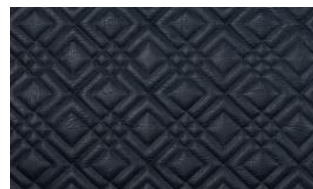

Ritzy Square 080