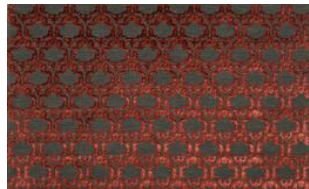

## RELIEF 081

Velours mit großflächigen Jacquard-Ornamenten, extrem strapazierfähig; geeignet als Möbelstoff

Kollektion:	Frida
Material:	51 % CV   24 % PAN   19 % PES   6 % LI
Farbvarianten:	5
Warenbreite:	137,00 cm
Rapportbreite:	14,0 cm
Rapporthöhe:	24,0 cm

Verwendung:

Pflegehinweise:

Besondere Hinweise:

Ein Sitzspiegel bei Flor- oder Polgeweben ist rein optisch und kein Reklamationsgrund.

Weitere lieferbare Farben:

Relief 020

Relief 030

Relief 050