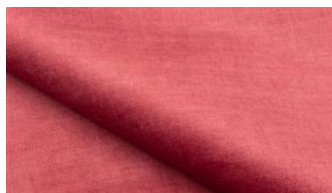

Oscar FR 052 *