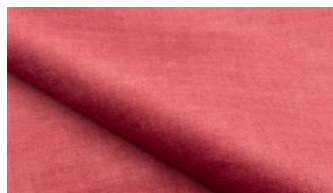

Oscar FR 053 *