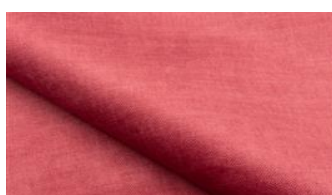

Oscar FR 053 *