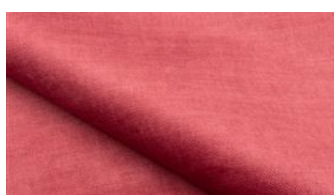

Oscar FR 053 *