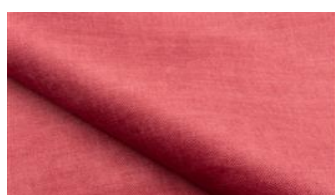

Oscar FR 052 *