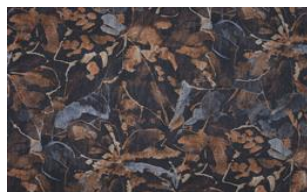

NATURA 089

Dekostoff aus Leinen mit einem grafisch bearbeiteten, floralen Druck

Kollektion:	Elements
Material:	100 % LI
Farbvarianten:	4
Warenbreite:	147.00 cm
Rapportbreite:	97,0 cm
Rapporthöhe:	77,5 cm
Verwendung:	

Weitere lieferbare Farben:

Natura 038

Natura 039

Natura 079