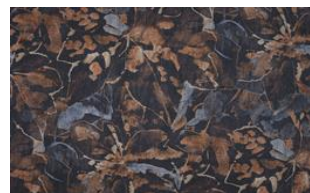

NATURA 038

Dekostoff aus Leinen mit einem grafisch bearbeiteten, floralen Druck

Kollektion:	Elements
Material:	100 % LI
Farbvarianten:	4
Warenbreite:	147.00 cm
Rapportbreite:	97,0 cm
Rapporthöhe:	77,5 cm
Verwendung:	

Weitere lieferbare Farben:

Natura 039

Natura 079

Natura 089