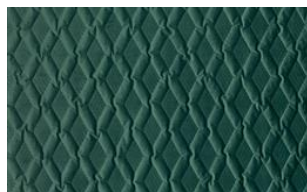

LUCA RHOMB 031

Steppstoff aus Velours mit über großem, dreidimensionalem Rautendesign, schwer entflammbar

Kollektion:	Maxi
Material:	FR Oberstoff Face Fabric: 100 % PES Füllung Filling: 100 % PES Futter Lining: 100 % PES
Farbvarianten:	9
Warenbreite:	140.00 cm
Rapportbreite:	20,0 cm
Rapporthöhe:	13,5 cm

Verwendung:

Merkmale:

Schwer entflammbar

Pflegehinweise:

Brandschutznormen:

EN 1021 1 & 2

Weitere lieferbare Farben:

Luca Rhomb 010

Luca Rhomb 030

Luca Rhomb 032

Luca Rhomb 040

Luca Rhomb 041

Luca Rhomb 070

Besondere Hinweise:

Nicht für Sitzflächen empfohlen

maximale Rollenlänge zwischen 10-15 Meter