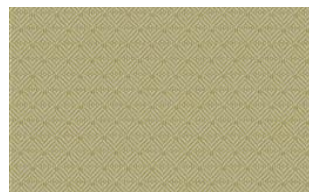

LILY 071

In - & Outdoor Möbelstoff, gewebt in zweifärbigem
Rautenmuster mit 3D-Optik und wolligem Griff

Kollektion:	Sunday In & Outdoor
Material:	100 % PP
Farbvarianten:	7
Warenbreite:	142.00 cm
Nutzbreite:	140.00 cm
Rapportbreite:	1,5 cm
Rapporthöhe:	2,2 cm

Verwendung:

Merkmale:

Waschbar
Fleckgeschützt
Outdoor

Pflegehinweise:

Weitere lieferbare Farben:

Lily 010

Lily 011

Lily 030

Lily 070

Lily 087

Lily 088

Besondere Hinweise:
Ökotex 100 zertifiziert
*Fibre Guard Outdoor

Die Abbildungen sind nicht farbverbindlich.