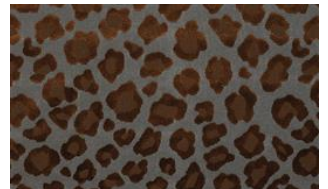

LEOPATRA 089

Möbelstoff, gewebt als Jacquardvelours mit Leoparddesign und Hintergrund in Epinglé

Kollektion:	Fairytale
Material:	59 % CV 23 % CO 18 % PES
Farbvarianten:	5
Warenbreite:	142.00 cm
Rapportbreite:	35,5 cm
Rapporthöhe:	35,4 cm

Verwendung:

Pflegehinweise:

Besondere Hinweise:

Ein Sitzspiegel bei Flor- oder Polgeweben ist rein optisch und kein Reklamationsgrund.

Weitere lieferbare Farben:

Leopatra 029

Leopatra 039

Leopatra 049