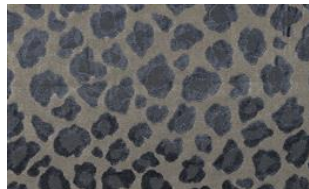

LEOPATRA 089

Möbelstoff, gewebt als Jacquardvelours mit Leoparddesign und Hintergrund in Epinglé

Kollektion:	Fairytale
Material:	59 % CV 23 % CO 18 % PES
Farbvarianten:	5
Warenbreite:	142.00 cm
Rapportbreite:	35,5 cm
Rapporthöhe:	35,4 cm

Verwendung:

Pflegehinweise:

Besondere Hinweise:

Ein Sitzspiegel bei Flor- oder Polgeweben ist rein optisch und kein Reklamationsgrund.

Weitere lieferbare Farben:

Leopatra 029

Leopatra 039

Leopatra 049