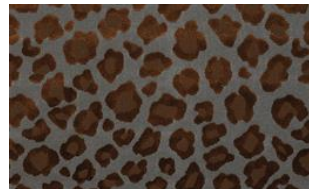

LEOPATRA 039

Möbelstoff, gewebt als Jacquardvelours mit Leoparddesign und Hintergrund in Epinglé

Kollektion:	Fairytale
Material:	59 % CV 23 % CO 18 % PES
Farbvarianten:	5
Warenbreite:	142.00 cm
Rapportbreite:	35,5 cm
Rapporthöhe:	35,4 cm
Verwendung:	

Pflegehinweise:

Besondere Hinweise:

Ein Sitzspiegel bei Flor- oder Polgeweben ist rein optisch und kein Reklamationsgrund.

Weitere lieferbare Farben:

Leopatra 029

Leopatra 049

Leopatra 069

Leopatra 089