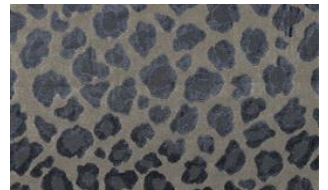

LEOPATRA 039

Möbelstoff, gewebt als Jacquardvelours mit Leoparddesign und Hintergrund in Epinglé

Kollektion:	Fairytale
Material:	59 % CV 23 % CO 18 % PES
Farbvarianten:	5
Warenbreite:	142.00 cm
Rapportbreite:	35,5 cm
Rapporthöhe:	35,4 cm
Verwendung:	

Pflegehinweise:

Besondere Hinweise:

Ein Sitzspiegel bei Flor- oder Polgeweben ist rein optisch und kein Reklamationsgrund.

Weitere lieferbare Farben:

Leopatra 029

Leopatra 049

Leopatra 069

Leopatra 089