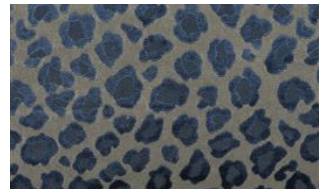

LEOPATRA 039

Möbelstoff, gewebt als Jacquardvelours mit Leoparddesign und Hintergrund in Epinglé

Kollektion:	Fairytale
Material:	59 % CV 23 % CO 18 % PES
Farbvarianten:	5
Warenbreite:	142.00 cm
Rapportbreite:	35,5 cm
Rapporthöhe:	35,4 cm
Verwendung:	

Pflegehinweise:

Besondere Hinweise:

Ein Sitzspiegel bei Flor- oder Polgeweben ist rein optisch und kein Reklamationsgrund.

Weitere lieferbare Farben:

Leopatra 029

Leopatra 049

Leopatra 069

Leopatra 089