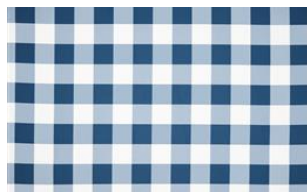

JOELLE 039 °*

ein echter Klassiker im Vichy Karo, Dekostoff

Kollektion:	La Fleur
Material:	FR 52 % PES TREVIRA CS 48 % PES
Farbvarianten:	4
Warenbreite:	137,00 cm
Rapportbreite:	17,2 cm
Rapporthöhe:	19,2 cm
Verwendung:	

Merkmale:
Schwer entflammbar
Waschbar

Pflegehinweise:

Brandschutznormen:
EN 13773

Weitere lieferbare Farben:

Joelle 059 °*

Joelle 088 *

Joelle 089 °*

* eingeschränkte Verfügbarkeit – bitte um Rücksprache mit unserem [Verkaufsteam](#)

Die Abbildungen sind nicht farbverbindlich.