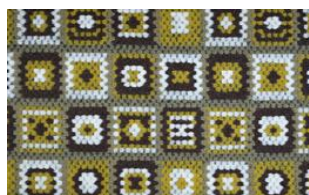

## JANIS 049

Dekostoff, gestrickt aus flauschigem Wollgarn, mit mehrfarbigem Granny-Square-Design

Kollektion:	Imagine
Material:	70 % WO   30 % PES
Farbvarianten:	7
Warenbreite:	155,00 cm
Rapportbreite:	51,0 cm
Rapporthöhe:	93,5 cm

Verwendung:

Merkmale:

Waschbar

Pflegehinweise:

Weitere lieferbare Farben:

Janis 038

Janis 039

Janis 059