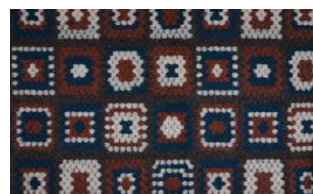

## JANIS 049

Dekostoff, gestrickt aus flauschigem Wollgarn, mit mehrfarbigem Granny-Square-Design

Kollektion:	Imagine
Material:	70 % WO   30 % PES
Farbvarianten:	7
Warenbreite:	155,00 cm
Rapportbreite:	51,0 cm
Rapporthöhe:	93,5 cm

Verwendung:

Merkmale:

Waschbar

Pflegehinweise:

Weitere lieferbare Farben:

Janis 038

Janis 039

Janis 059