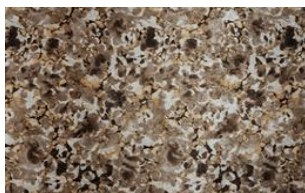

FUSION 089

Möbelstoff, leicht schimmernder Jacquard-Velours mit abstraktem Druckdesign in floraler Anmutung, unregelmäßige Oberflächenstruktur mit punktuellen Vertiefungen. Schwer entflammbar

Kollektion:	Fusion
Material:	FR 100 % PES
Farbvarianten:	5
Warenbreite:	138,00 cm
Rapportbreite:	39,5 cm
Rapporthöhe:	65,0 cm

Verwendung:

Merkmale:

Schwer entflammbar

Pflegehinweise:

Brandschutznormen:

EN 1021 1 & 2

Weitere lieferbare Farben:

Fusion 019

Fusion 039

Fusion 048

Fusion 049

Besondere Hinweise:

stückgefärbt - vor Verarbeitung auf Farbgleichheit prüfen

Ein Sitzspiegel bei Flor- oder Polgeweben ist rein optisch
und kein Reklamationsgrund.

Druck - unvermeidliche Farbabweichungen – vor
Verarbeitung Chargen und Farben vergleichen

Die Abbildungen sind nicht farbverbindlich.