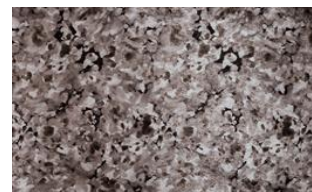

FUSION 089

Möbelstoff, leicht schimmernder Jacquard-Velours mit abstraktem Druckdesign in floraler Anmutung, unregelmäßige Oberflächenstruktur mit punktuellen Vertiefungen. Schwer entflammbar

Kollektion:	Fusion
Material:	FR 100 % PES
Farbvarianten:	5
Warenbreite:	138,00 cm
Rapportbreite:	39,5 cm
Rapporthöhe:	65,0 cm

Verwendung:

Merkmale:

Schwer entflammbar

Pflegehinweise:

Brandschutznormen:

EN 1021 1 & 2

Weitere lieferbare Farben:

Fusion 019

Fusion 039

Fusion 048

Fusion 049

Besondere Hinweise:

stückgefärbt - vor Verarbeitung auf Farbgleichheit prüfen

Ein Sitzspiegel bei Flor- oder Polgeweben ist rein optisch
und kein Reklamationsgrund.

Druck - unvermeidliche Farbabweichungen – vor
Verarbeitung Chargen und Farben vergleichen

Die Abbildungen sind nicht farbverbindlich.