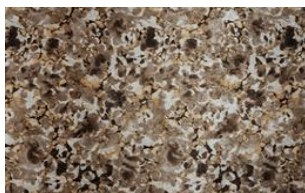

## FUSION 049

Möbelstoff, leicht schimmernder Jacquard-Velours mit abstraktem Druckdesign in floraler Anmutung, unregelmäßige Oberflächenstruktur mit punktuellen Vertiefungen. Schwer entflammbar

Kollektion:	Fusion
Material:	FR 100 % PES
Farbvarianten:	5
Warenbreite:	138,00 cm
Rapportbreite:	39,5 cm
Rapporthöhe:	65,0 cm

Verwendung:

Merkmale:

Schwer entflammbar

Pflegehinweise:

Brandschutznormen:

EN 1021 1 & 2

Weitere lieferbare Farben:

Fusion 019

Fusion 039

Fusion 048

Fusion 089

**Besondere Hinweise:**

Stückgefärbt - vor Verarbeitung auf Farbgleichheit prüfen

Ein Sitzspiegel bei Flor- oder Polgeweben ist rein optisch  
und kein Reklamationsgrund.

Druck - unvermeidliche Farbabweichungen – vor  
Verarbeitung Chargen und Farben vergleichen

---

Die Abbildungen sind nicht farbverbindlich.