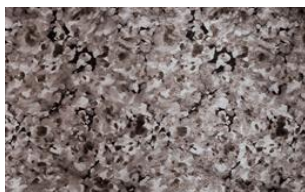

FUSION 039

Möbelstoff, leicht schimmernder Jacquard-Velours mit abstraktem Druckdesign in floraler Anmutung, unregelmäßige Oberflächenstruktur mit punktuellen Vertiefungen. Schwer entflammbar

Kollektion:	Fusion
Material:	FR 100 % PES
Farbvarianten:	5
Warenbreite:	138,00 cm
Rapportbreite:	39,5 cm
Rapporthöhe:	65,0 cm

Verwendung:

Merkmale:

Schwer entflammbar

Pflegehinweise:

Brandschutznormen:

EN 1021 1 & 2

Weitere lieferbare Farben:

Fusion 019

Fusion 048

Fusion 049

Fusion 089

Besondere Hinweise:

stückgefärbt - vor Verarbeitung auf Farbgleichheit prüfen

Ein Sitzspiegel bei Flor- oder Polgeweben ist rein optisch
und kein Reklamationsgrund.

Druck - unvermeidliche Farbabweichungen – vor
Verarbeitung Chargen und Farben vergleichen