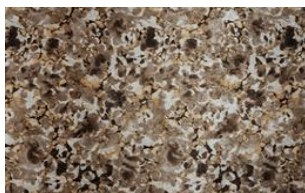

FUSION 039

Möbelstoff, leicht schimmernder Jacquard-Velours mit abstraktem Druckdesign in floraler Anmutung, unregelmäßige Oberflächenstruktur mit punktuellen Vertiefungen. Schwer entflammbar

Kollektion:	Fusion
Material:	FR 100 % PES
Farbvarianten:	5
Warenbreite:	138,00 cm
Rapportbreite:	39,5 cm
Rapporthöhe:	65,0 cm

Verwendung:

Merkmale:

Schwer entflammbar

Pflegehinweise:

Brandschutznormen:

EN 1021 1 & 2

Weitere lieferbare Farben:

Fusion 019

Fusion 048

Fusion 049

Fusion 089

Besondere Hinweise:

stückgefärbt - vor Verarbeitung auf Farbgleichheit prüfen

Ein Sitzspiegel bei Flor- oder Polgeweben ist rein optisch
und kein Reklamationsgrund.

Druck - unvermeidliche Farbabweichungen – vor
Verarbeitung Chargen und Farben vergleichen

Die Abbildungen sind nicht farbverbindlich.