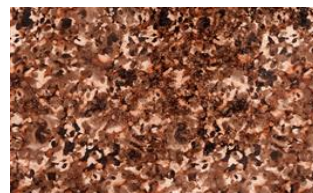

FUSION 039

Möbelstoff, leicht schimmernder Jacquard-Velours mit abstraktem Druckdesign in floraler Anmutung, unregelmäßige Oberflächenstruktur mit punktuellen Vertiefungen. Schwer entflammbar

Kollektion:	Fusion
Material:	FR 100 % PES
Farbvarianten:	5
Warenbreite:	138,00 cm
Rapportbreite:	39,5 cm
Rapporthöhe:	65,0 cm

Verwendung:

Merkmale:

Schwer entflammbar

Pflegehinweise:

Brandschutznormen:

EN 1021 1 & 2

Weitere lieferbare Farben:

Fusion 019

Fusion 048

Fusion 049

Fusion 089

Besondere Hinweise:

stückgefärbt - vor Verarbeitung auf Farbgleichheit prüfen

Ein Sitzspiegel bei Flor- oder Polgeweben ist rein optisch
und kein Reklamationsgrund.

Druck - unvermeidliche Farbabweichungen – vor
Verarbeitung Chargen und Farben vergleichen

Die Abbildungen sind nicht farbverbindlich.