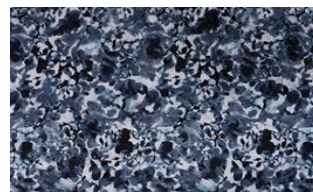

FUSION 039

Möbelstoff, leicht schimmernder Jacquard-Velours mit abstraktem Druckdesign in floraler Anmutung, unregelmäßige Oberflächenstruktur mit punktuellen Vertiefungen. Schwer entflammbar

Kollektion:	Fusion
Material:	FR 100 % PES
Farbvarianten:	5
Warenbreite:	138,00 cm
Rapportbreite:	39,5 cm
Rapporthöhe:	65,0 cm

Verwendung:

Merkmale:

Schwer entflammbar

Pflegehinweise:

Brandschutznormen:

EN 1021 1 & 2

Weitere lieferbare Farben:

Fusion 019

Fusion 048

Fusion 049

Fusion 089

Besondere Hinweise:

stückgefärbt - vor Verarbeitung auf Farbgleichheit prüfen

Ein Sitzspiegel bei Flor- oder Polgeweben ist rein optisch
und kein Reklamationsgrund.

Druck - unvermeidliche Farbabweichungen – vor
Verarbeitung Chargen und Farben vergleichen