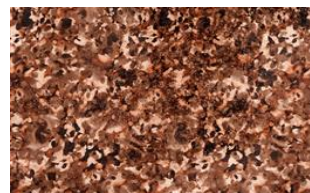

FUSION 019

Möbelstoff, leicht schimmernder Jacquard-Velours mit abstraktem Druckdesign in floraler Anmutung, unregelmäßige Oberflächenstruktur mit punktuellen Vertiefungen. Schwer entflammbar

Kollektion:	Fusion
Material:	FR 100 % PES
Farbvarianten:	5
Warenbreite:	138,00 cm
Rapportbreite:	39,5 cm
Rapporthöhe:	65,0 cm

Verwendung:

Merkmale:

Schwer entflammbar

Pflegehinweise:

Brandschutznormen:

EN 1021 1 & 2

Weitere lieferbare Farben:

Fusion 039

Fusion 048

Fusion 049

Fusion 089

Besondere Hinweise:

stückgefärbt - vor Verarbeitung auf Farbgleichheit prüfen

Ein Sitzspiegel bei Flor- oder Polgeweben ist rein optisch
und kein Reklamationsgrund.

Druck - unvermeidliche Farbabweichungen – vor
Verarbeitung Chargen und Farben vergleichen