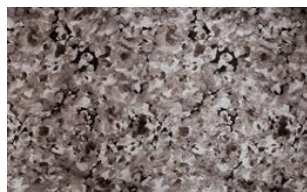

FUSION 019

Möbelstoff, leicht schimmernder Jacquard-Velours mit abstraktem Druckdesign in floraler Anmutung, unregelmäßige Oberflächenstruktur mit punktuellen Vertiefungen. Schwer entflammbar

Kollektion:	Fusion
Material:	FR 100 % PES
Farbvarianten:	5
Warenbreite:	138,00 cm
Rapportbreite:	39,5 cm
Rapporthöhe:	65,0 cm

Verwendung:

Merkmale:

Schwer entflammbar

Pflegehinweise:

Brandschutznormen:

EN 1021 1 & 2

Weitere lieferbare Farben:

Fusion 039

Fusion 048

Fusion 049

Fusion 089

Besondere Hinweise:

stückgefärbt - vor Verarbeitung auf Farbgleichheit prüfen

Ein Sitzspiegel bei Flor- oder Polgeweben ist rein optisch
und kein Reklamationsgrund.

Druck - unvermeidliche Farbabweichungen – vor
Verarbeitung Chargen und Farben vergleichen

Die Abbildungen sind nicht farbverbindlich.