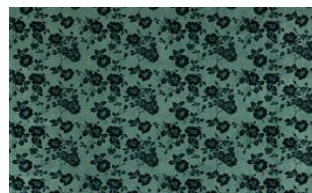

FIORI 020

Möbelstoff, gewebt als Velours mit grafischem Design und Matt-/Glanzeffekt, erzielt durch die Kombination unterschiedlicher Materialien

Kollektion:	Bellezza
Material:	44 % CV 30 % CO 26 % PES
Farbvarianten:	6
Warenbreite:	145.00 cm
Rapportbreite:	37,0 cm
Rapporthöhe:	27,0 cm

Verwendung:

Pflegehinweise:

Weitere lieferbare Farben:

Fiori 030

Fiori 032

Fiori 050

Fiori 060

Fiori 080

Besondere Hinweise:

Ökotex 100 zertifiziert

Ein Sitzspiegel bei Flor- oder Polgeweben ist rein optisch
und kein Reklamationsgrund.

Die Abbildungen sind nicht farbverbindlich.