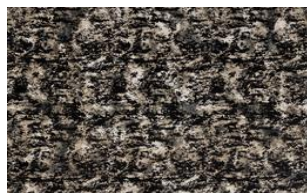

ESCAPE 039

Möbelstoff, gewebt als Jacquard-Velours, bedruckt mit abstraktem Allover-Design, schwer entflammbar

Kollektion:	Lobby
Material:	FR 51 % PES 49 % RAYON
Farbvarianten:	4
Warenbreite:	140.00 cm
Rapportbreite:	35,2 cm
Rapporthöhe:	46,5 cm

Verwendung:

Merkmale:

Schwer entflammbar

Pflegehinweise:

Brandschutznormen:

EN 1021 1 & 2

Besondere Hinweise:

Ein Sitzspiegel bei Flor- oder Polgeweben ist rein optisch und kein Reklamationsgrund.

Druck - unvermeidliche Farbabweichungen – vor Verarbeitung Chargen und Farben vergleichen

Weitere lieferbare Farben:

Escape 019

Escape 049

Escape 089