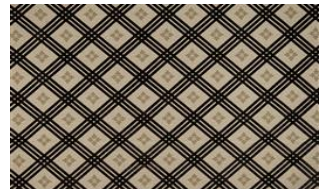

## ECHO 079

Möbelstoff, gewebt als Jacquard-Velours, Design aus Rauten kombiniert mit stilisiertem Blattmotiv

Kollektion:	Mountain Deluxe Alpenglow
Material:	67 % CV   31 % PES   2 % L
Farbvarianten:	5
Warenbreite:	138.00 cm
Rapportbreite:	17,7 cm
Rapporthöhe:	16,5 cm

Verwendung:

Pflegehinweise:

Besondere Hinweise:

Ein Sitzspiegel bei Flor- oder Polgeweben ist rein optisch und kein Reklamationsgrund.

Weitere lieferbare Farben:

Echo 019

Echo 039

Echo 048