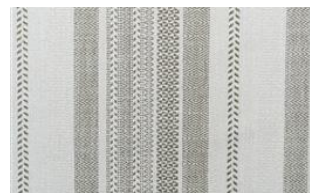

COMBO 079

Möbelstoff, gewebt in Bändchenoptik mit horizontalen Streifen in unterschiedlichen feinen Strukturen

Kollektion:	Mountain Deluxe Sense of Nature
Material:	54 % PAN 32 % PES 8 % CO 5 % CV 1 % LI
Farbvarianten:	4
Warenbreite:	139,00 cm
Rapporthöhe:	36,0 cm

Ein Sitzspiegel bei Flor- oder Polgeweben ist rein optisch und kein Reklamationsgrund.

*Schleudern bei 800 Touren

Weitere lieferbare Farben:

Combo 019

Combo 039

Combo 049