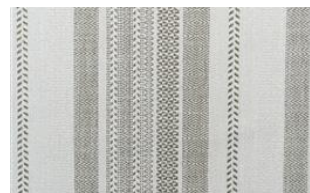

## COMBO 049

Möbelstoff, gewebt in Bändchenoptik mit horizontalen Streifen in unterschiedlichen feinen Strukturen

Kollektion:	Mountain Deluxe Sense of Nature
Material:	54 % PAN   32 % PES   8 % CO   5 % CV   1 % LI
Farbvarianten:	4
Warenbreite:	139,00 cm
Rapporthöhe:	36,0 cm

Ein Sitzspiegel bei Flor- oder Polgeweben ist rein optisch und kein Reklamationsgrund.

\*Schleudern bei 800 Touren

Weitere lieferbare Farben:

Combo 019

Combo 039

Combo 079