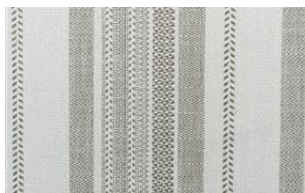

COMBO 019

Möbelstoff, gewebt in Bändchenoptik mit horizontalen Streifen in unterschiedlichen feinen Strukturen

Kollektion:	Mountain Deluxe Sense of Nature
Material:	54 % PAN 32 % PES 8 % CO 5 % CV 1 % LI
Farbvarianten:	4
Warenbreite:	139,00 cm
Rapporthöhe:	36,0 cm

Ein Sitzspiegel bei Flor- oder Polgeweben ist rein optisch und kein Reklamationsgrund.

*Schleudern bei 800 Touren

Weitere lieferbare Farben:

Combo 039

Combo 049

Combo 079