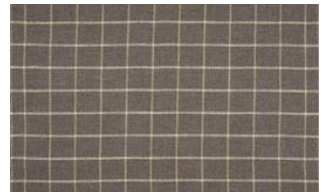

CADINI 040

Möbelstoff mit Fensterkaro, natürlicher Look durch Melange-Garne mit Leinenanteil

Kollektion:	Miramonte
Material:	40 % CV 39 % LI 21 % PES
Farbvarianten:	6
Warenbreite:	136.00 cm
Rapportbreite:	11,5 cm
Rapporthöhe:	11,5 cm

Verwendung:

Pflegehinweise:

Weitere lieferbare Farben:

Cadini 029

Cadini 039

Cadini 041

Cadini 059

Cadini 089

Die Abbildungen sind nicht farbverbindlich.