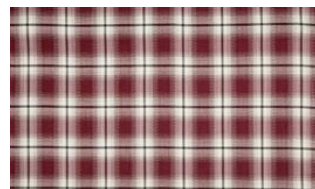

BEL AMI 029

Chenille-Bezugsstoff im Karodesign

Kollektion:	Bellevue
Material:	FR 100 % PES
Farbvarianten:	6
Warenbreite:	142,00 cm
Rapportbreite:	18,0 cm
Rapporthöhe:	20,7 cm

Verwendung:

Merkmale:

Schwer entflammbar

Bel Ami 059

Bel Ami 079 °

Besondere Hinweise:

Ein Sitzspiegel bei Flor- oder Polgeweben ist rein optisch und kein Reklamationsgrund.

Die Abbildungen sind nicht farbverbindlich.