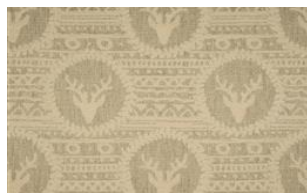

ALPENGLLOW 039

Schwerer Möbelstoff, gewebt aus grobem Bouclé mit Lurexgarn mit stilisiertem Hirschkopf in rundem Emblem

Kollektion:	Mountain Deluxe Alpenglow
Material:	35 % PAN 35 % PES 14 % CV 9 % CO 7 % LI
Farbvarianten:	5
Warenbreite:	140,00 cm
Rapportbreite:	35,0 cm
Rapporthöhe:	82,0 cm
Verwendung:	

Pflegehinweise:

Besondere Hinweise:

Nicht für Sitzflächen empfohlen

Weitere lieferbare Farben:

Alpenglow 019

Alpenglow 048

Alpenglow 049

Alpenglow 079

Die Abbildungen sind nicht farbverbindlich.